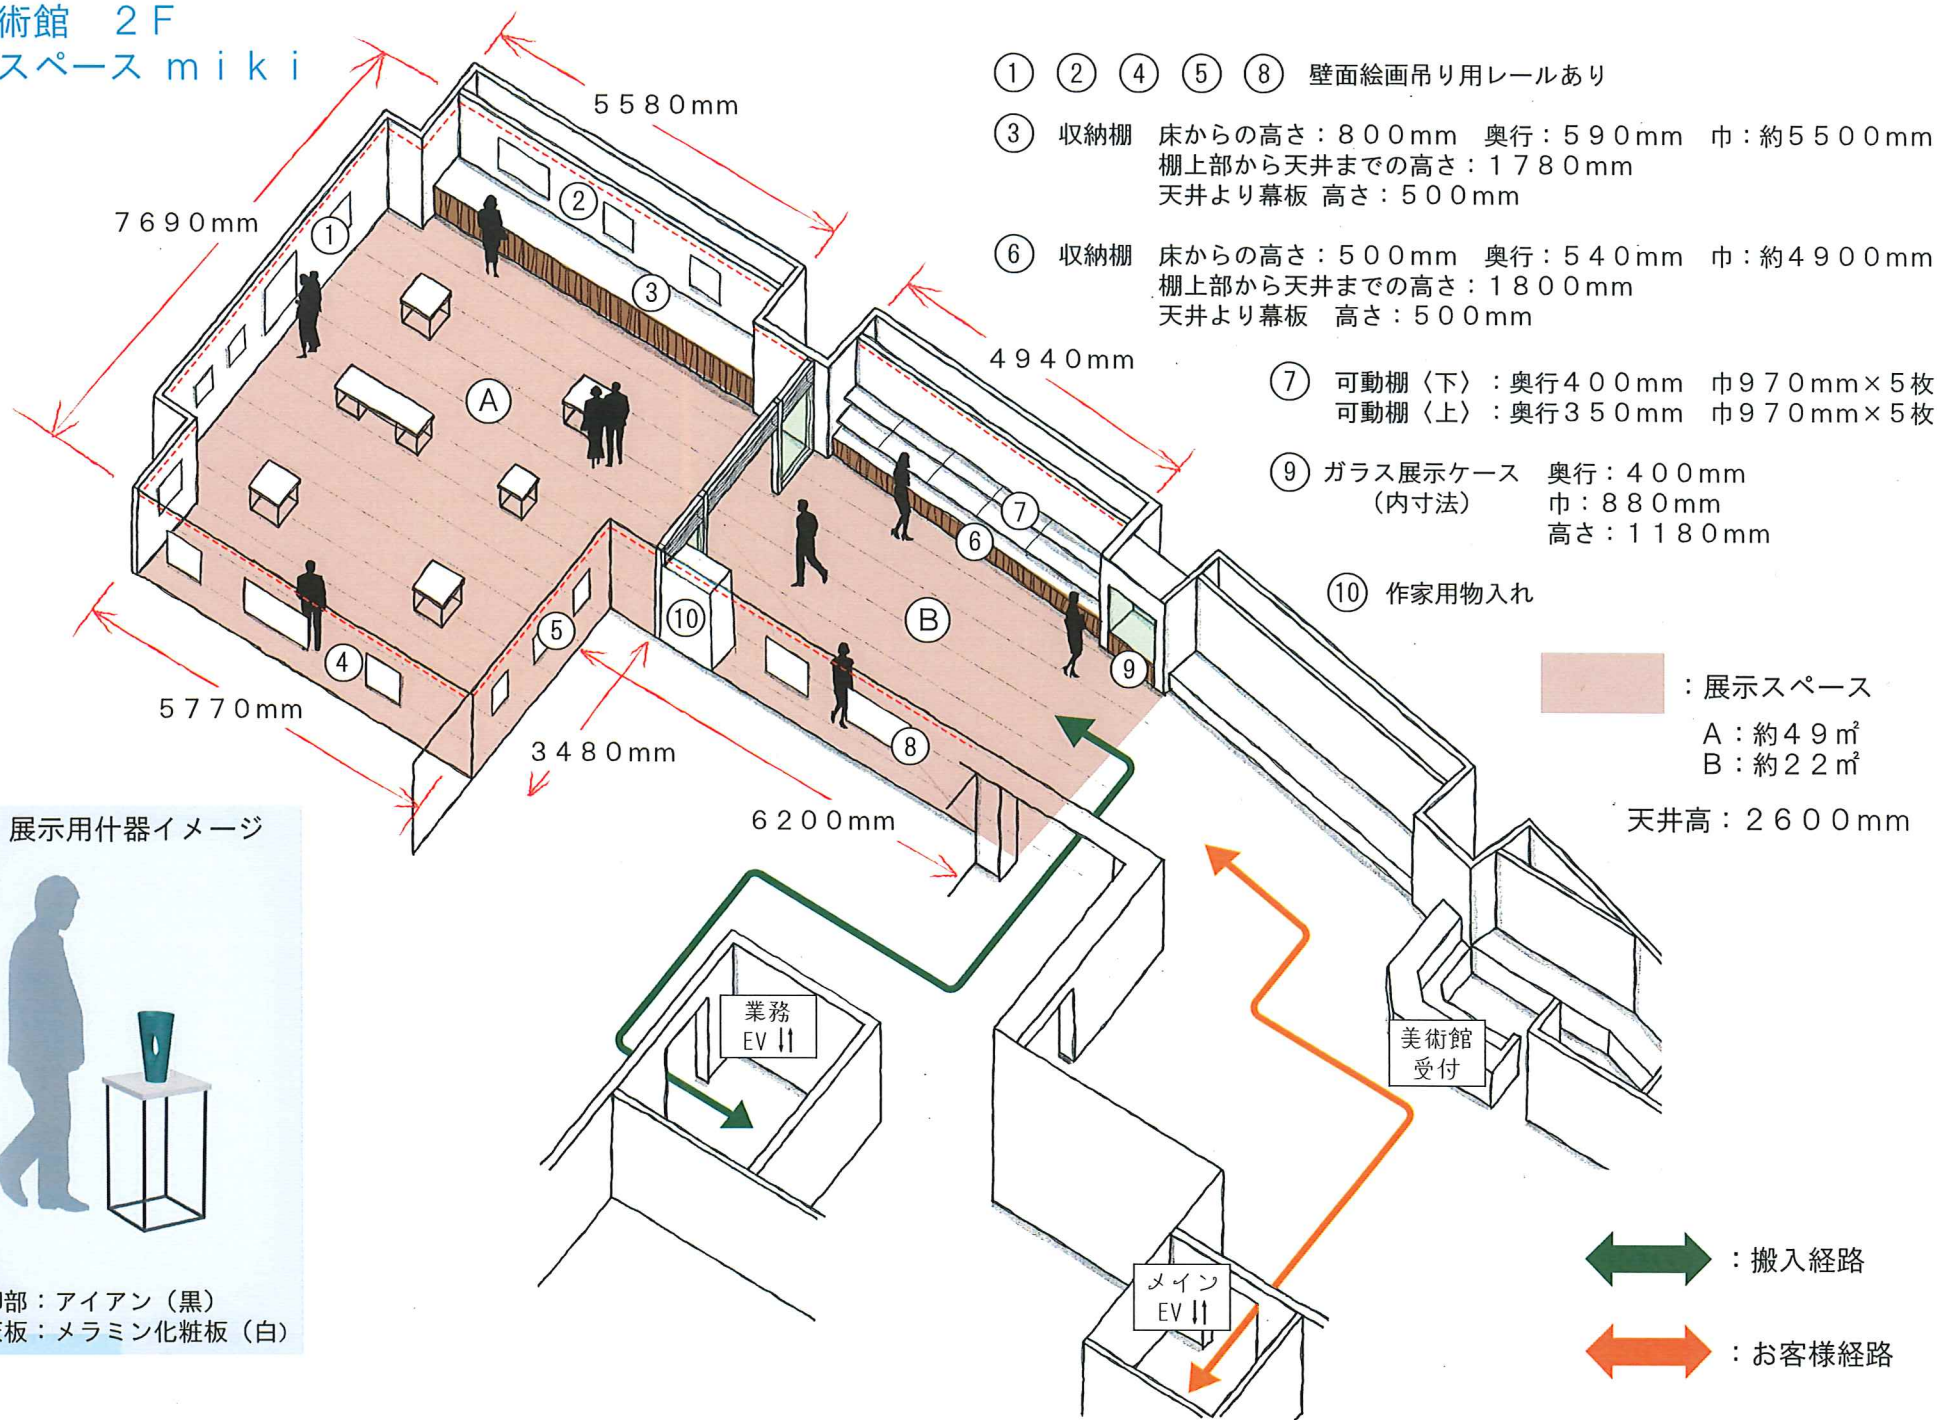

三木美術館 2F  
 アートスペース miki

展示用什器イメージ

脚部：アイアン（黒）  
 天板：メラミン化粧板（白）

：展示スペース  
 A：約49㎡  
 B：約22㎡  
 天井高：2600mm

⇄：搬入経路

⇄：お客様経路